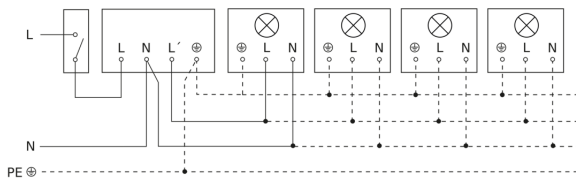

Registratiebereik

Mogelijke montagehoogte: 1,80 m – 3,00 m
Oranje: radiaal
Zwart: tangentiaal

Maten

Lamp zonder aanwezige nuldraad

Lamp met aanwezige nuldraad

Aansluiting met serieschakelaar voor handshakeling en automatische werking