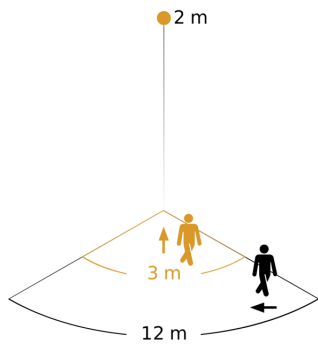

Registratiebereik