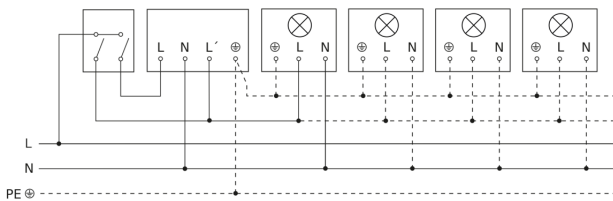

Registratiebereik

Mogelijke montagehoogte: 1,80 m – 3,00 m
Oranje: radiaal
Zwart: tangentiaal

Maten

Lamp zonder aanwezige nuldraad

Lamp met aanwezige nuldraad

Aansluiting met serieschakelaar voor handshakeling en automatische werking

Schakelschema Aansluiting via een wisselschakelaar voor continu en automatisch bedrijf