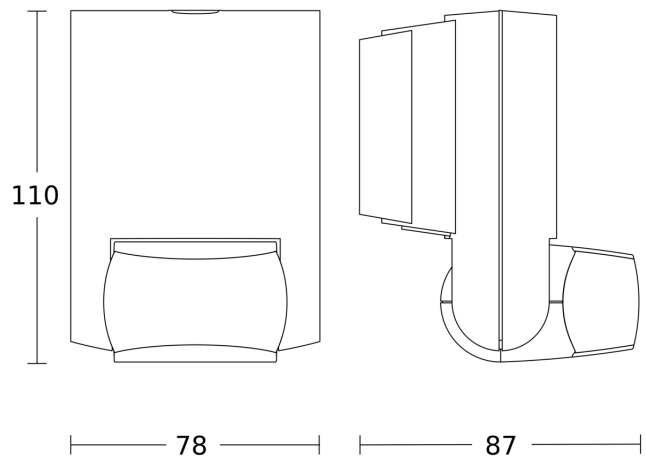

Technische gegevens

Afmetingen (L x B x H)	87 x 78 x 110 mm	Led-lampen > 8 W	250 W
Fabrieksgarantie	3 jaar	Capacitieve belasting in µF	88 µF
Instellingen via	Potentiometers	Technologie, sensoren	passief infrarood, Lichtsensor
Met afstandsbediening	Nee	Montagehoogte	1,80 – 3,00 m
Variant	antraciet	Montagehoogte max.	3,00 m
VPE1, EAN	4007841035761	Optimale montagehoogte	2 m
Uitvoering	Bewegingsmelder	Registratiehoek	130 °
Toepassing, plaats	Buiten, Binnen	Openingshoek	40 °
Toepassing, ruimte	Buiten, entree, rondom het huis, terras / balkon, tuin & oprit	Onderkruipbescherming	Ja
kleur	antraciet	verkleining van de registratiehoek per segment mogelijk	Ja
Kleur, RAL	7016	Elektronische instelling	Nee
Incl. hoekwandhouder	Nee	Mechanische instelling	Nee
Montageplaats	wand	Reikwijdte radiaal	r = 3 m (10 m ²)
Montage	Op de muur, Wand	Reikwijdte tangential	r = 12 m (163 m ²)
Bescherming	IP54	schakelzones	260 schakelzones
Omgevingstemperatuur	van -20 tot 50 °C	Schemerinstelling	2 – 2000 lx

Registratiebereik

Mogelijke montagehoogte: 1,80 m – 3,00 m
Oranje: radiaal
Zwart: tangentiaal

Maten

Lamp zonder aanwezige nuldraad

Lamp met aanwezige nuldraad

Aansluiting met serieschakelaar voor handshakeling en automatische werking